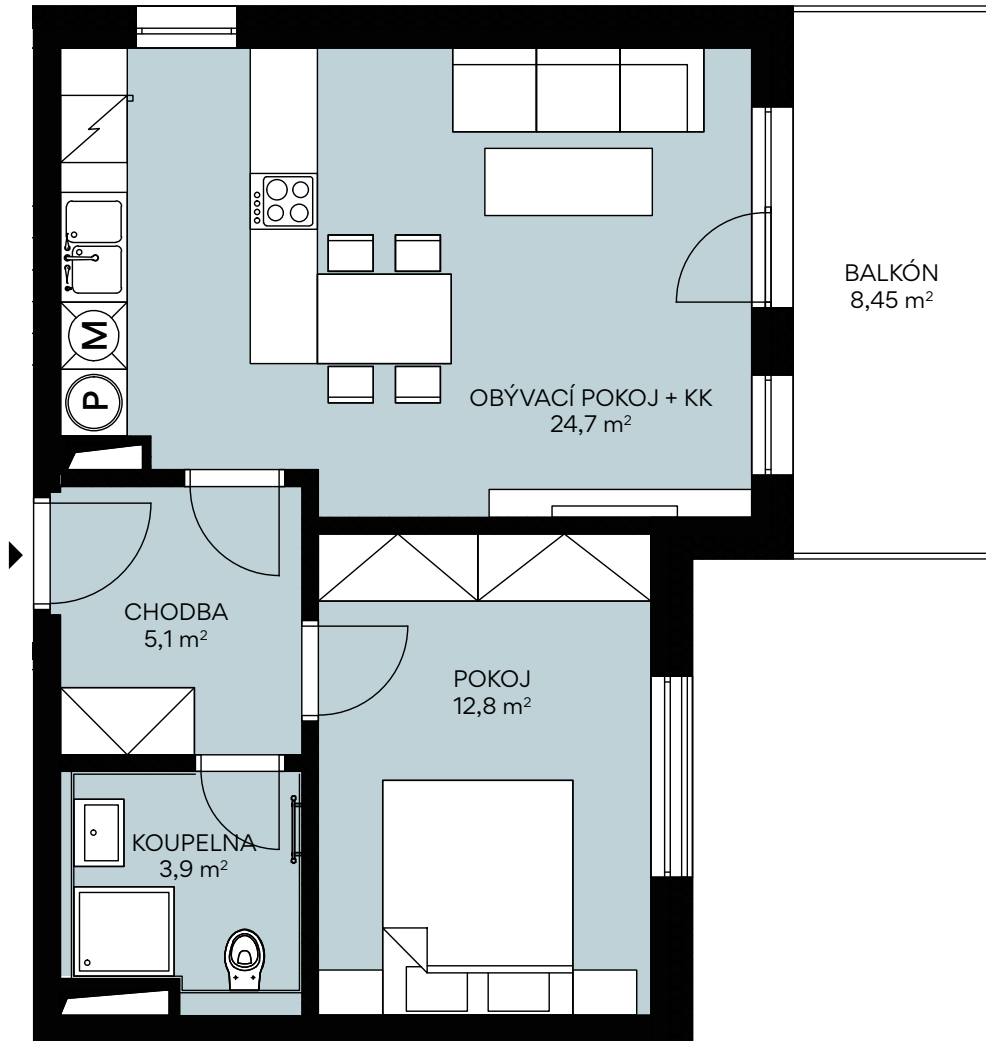

REZIDENCE

NA ROVINÁCH

2+kk | 46,5 m<sup>2</sup> | 14

podlaží: ..... 4.NP  
orientace: ..... SV  
číslo bytu: ..... 14  
typ bytu: ..... 2+kk  
plocha bytu: ..... 46,5 m<sup>2</sup>  
balkón: ..... 8,45 m<sup>2</sup>